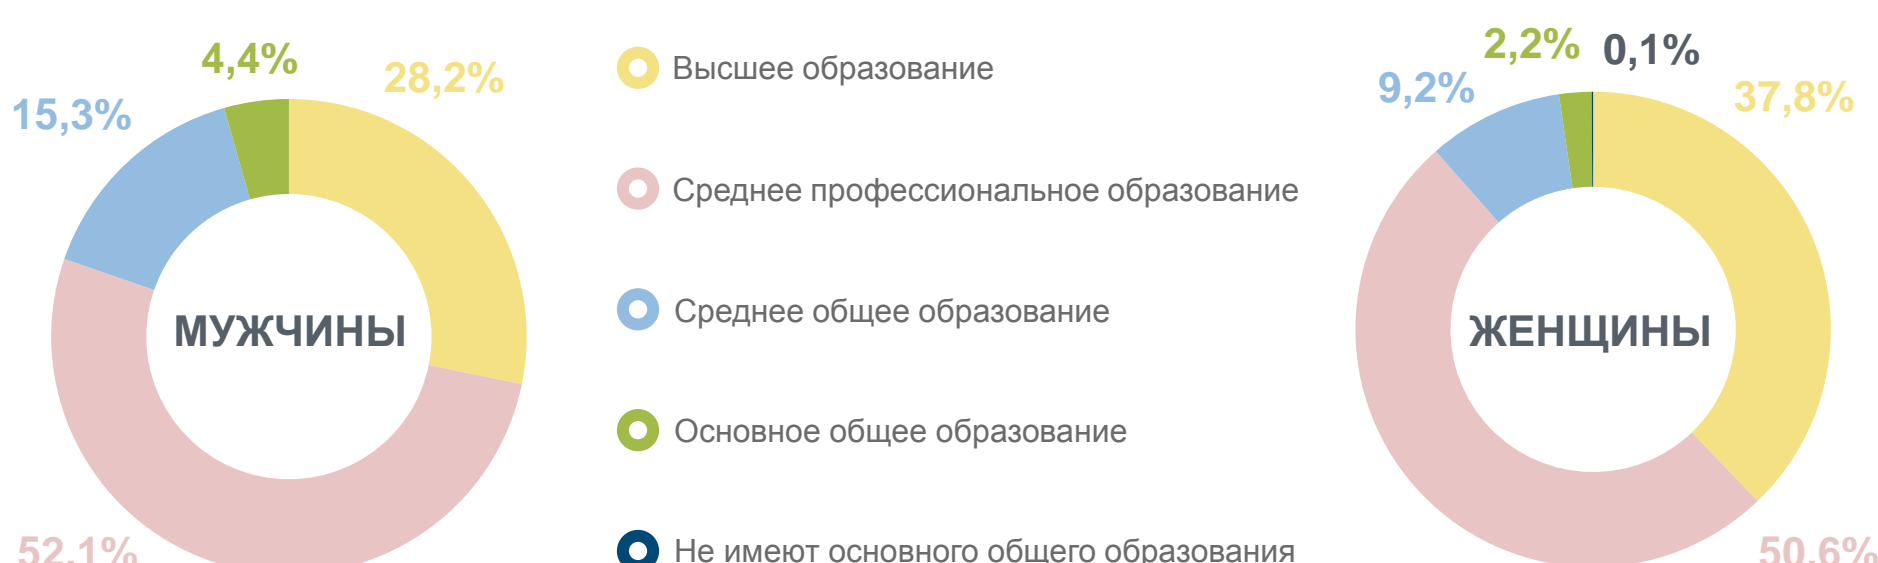

ПО УРОВНЮ ОБРАЗОВАНИЯ