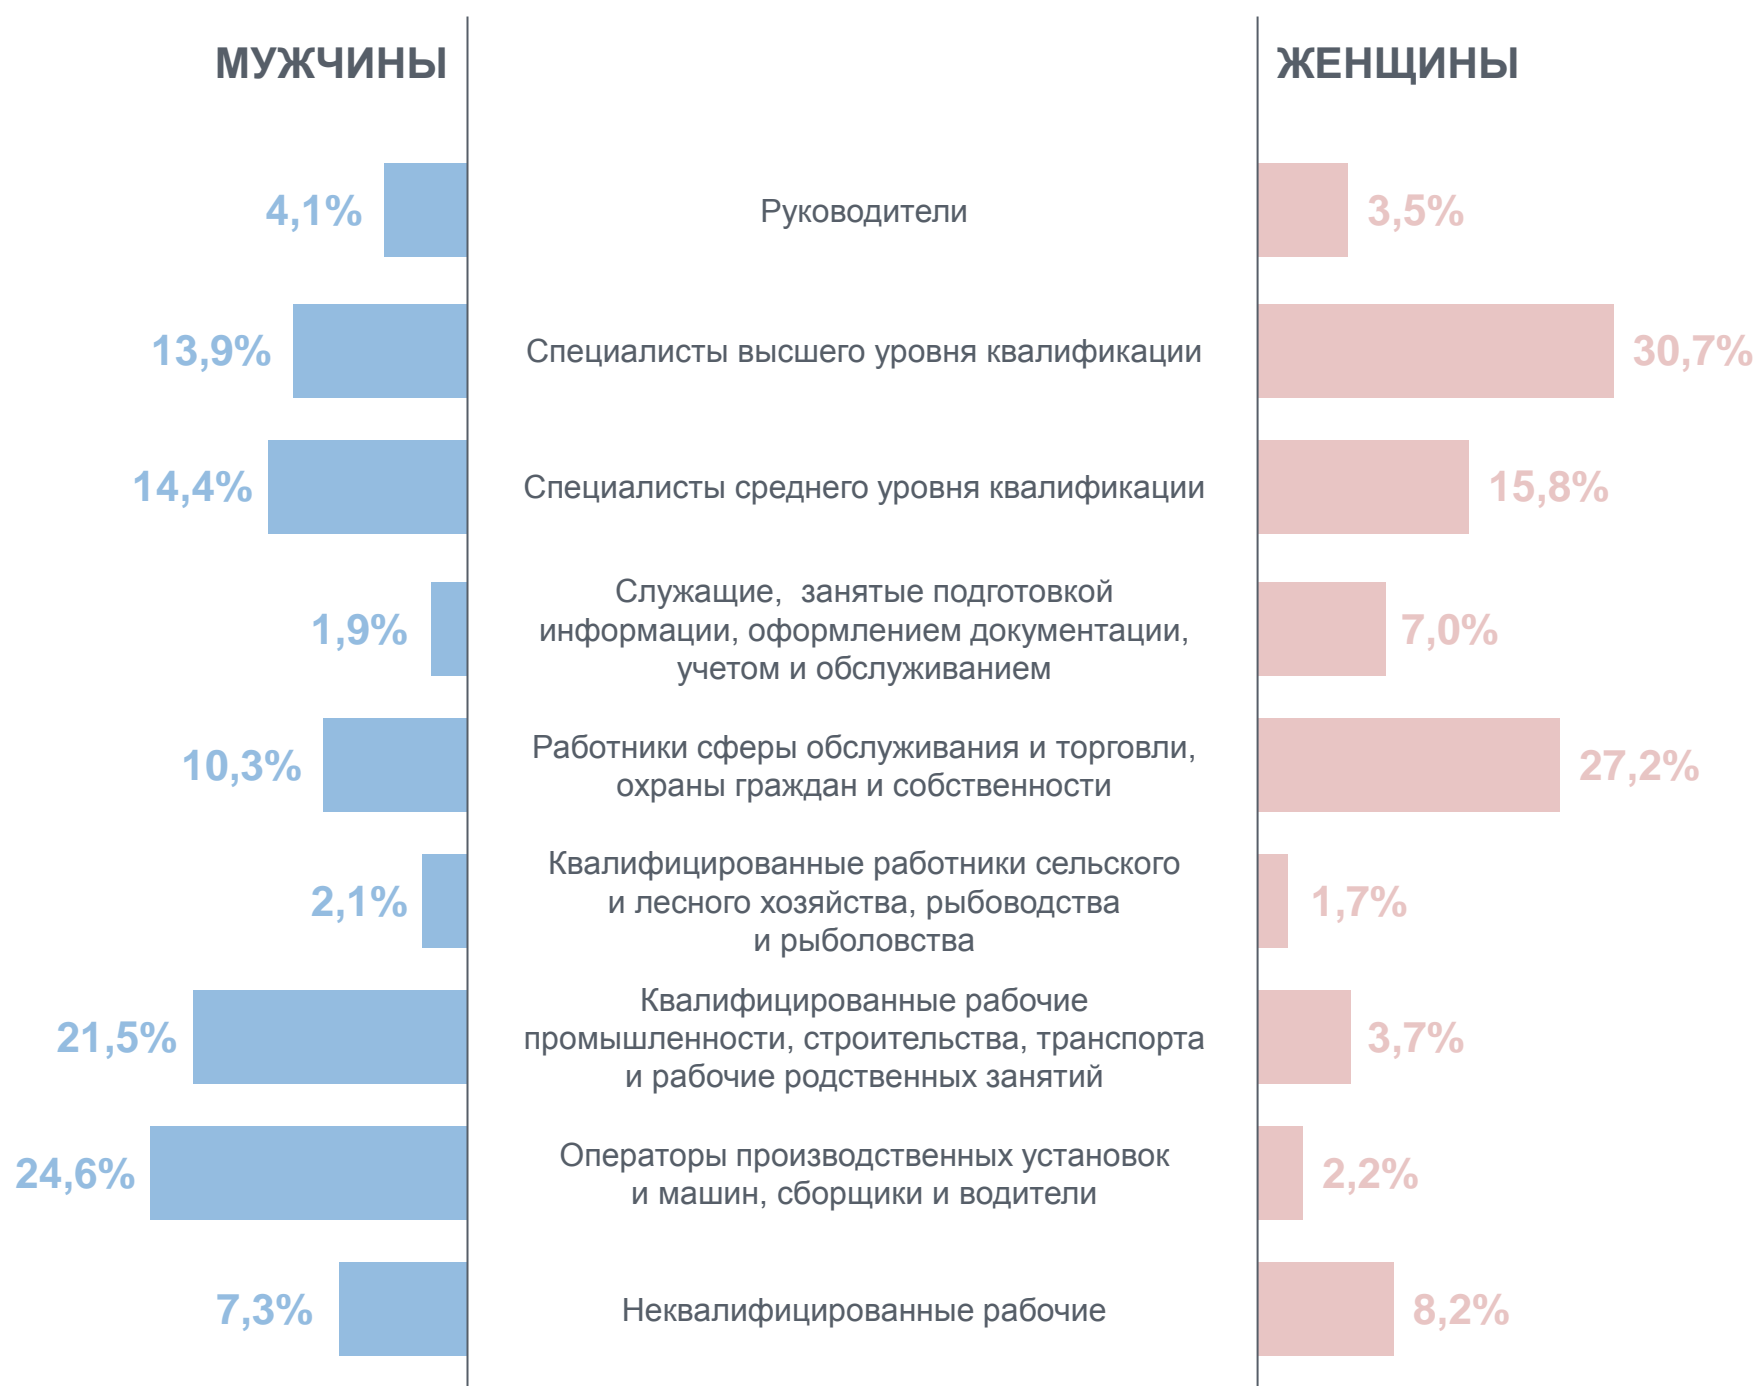

ПО ЗАНЯТИЯМ НА ОСНОВНОЙ РАБОТЕ