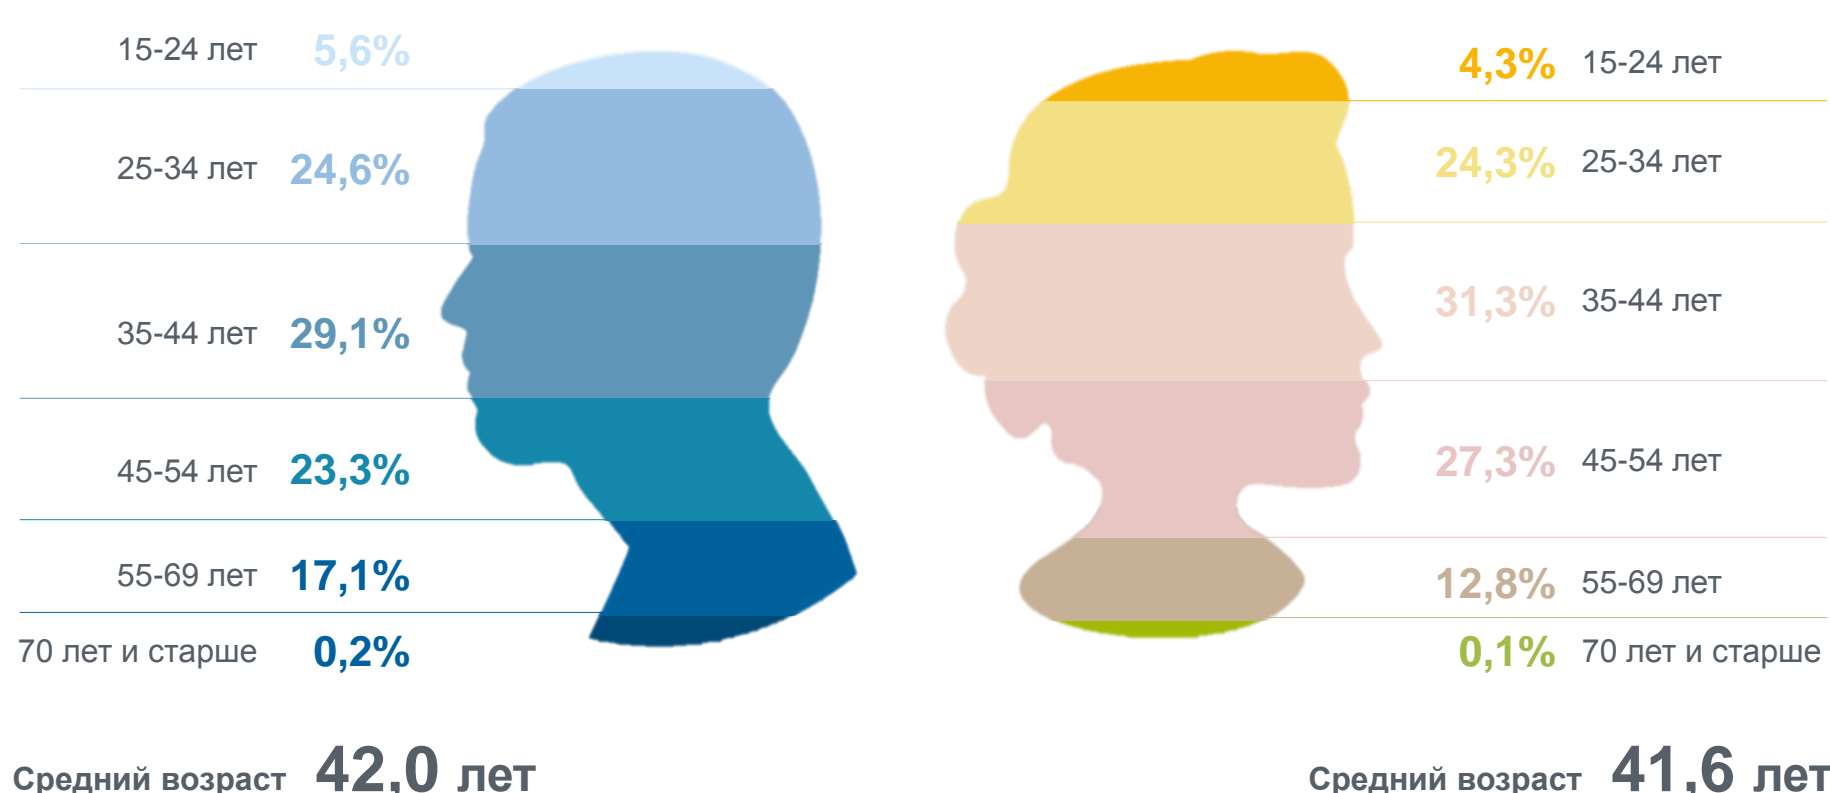

## СТРУКТУРА ЗАНЯТОГО НАСЕЛЕНИЯ В ВОЗРАСТЕ 15 ЛЕТ И СТАРШЕ

в среднем за 1 квартал 2023 года

## ПО ВОЗРАСТНЫМ ГРУППАМ